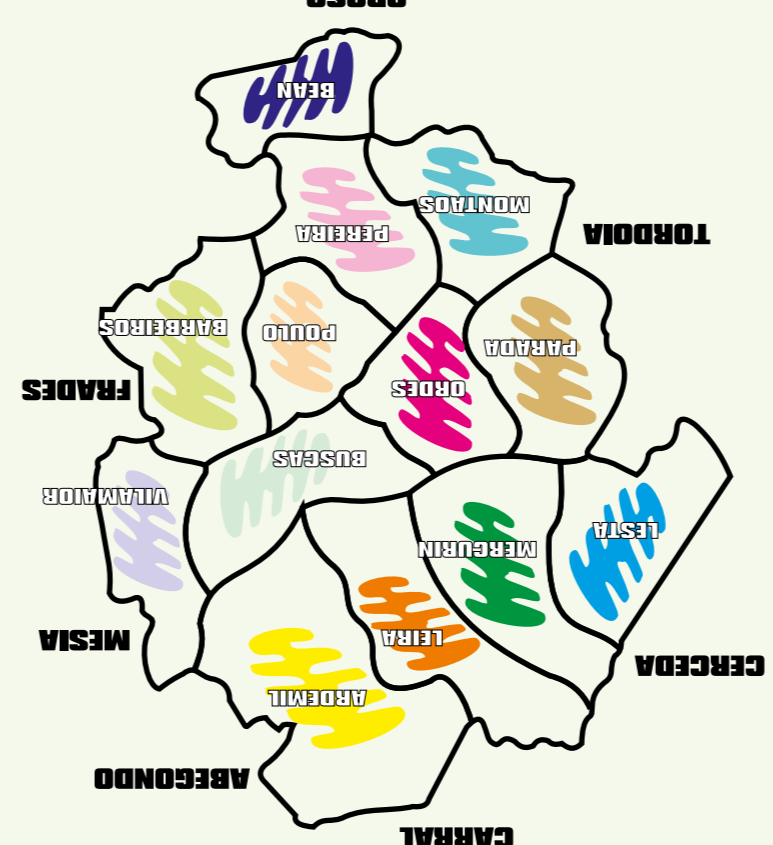

RUEIRO

PARROQUIAS DO CONCELLO DE ORDES

LOCALIZACIÓN DE RÚAS

A	Abastos, Praza de	B2, B3
	Achbro, rua	C2
	Alexandre Bóveda, rua	A3
	Alfonso Seara, rua	A2, B2, C2
	Alfonso Brañas, rua	A1
	Antonio Concheiro, rua	C2
B	Boavista, rua	B1
	Camilo José Cela, rua	B1, B2
C	Campetras, Tra v. de rua	B1, B2
	Campetras, rua de	B1, B2
	Campomaior, rua	C1, C2
	Composanto, rua	C2, C3
	Camfita, rua	B2
	Casabella, rua	C2, C3
	Casabella, Tra v.	C3
	Casillero, rua do	C3
	Cedidón, Tra v.	B3
	Cerdeira, rua de	B2, B3
	Ciudad Jardín, rua	B3
	Compostela, rua	B2
	Concepción Arenal, rua	B2
	Coruña, rua	A1
	Coruña, Tra v.	A1
	Costa, rua da	B1, B2
	Corros Enriquez, rua	A3
E	Eduardo Pondal, rua	B3
F	Fábrcia, rua da	C3
	Feira, rua da	B2, B3
	Frades, rua de	A3, B2, B3
	Francisco Asorey, rua	C2
	Fonte, rua da	B2
	Fonte Estrela	B2
	Fonteseca, Tra v.	C2
	Fonteseca, rua de	C2
	Freixo, rua do	C3
G	Galicía, rua de	C2, B3, C3
	García Gope, rua	A3
	Grande Coblián, rua	C2
I	Iglesia, rua da	B2
	Ivan Raña Fuentes, Paseo	A2, B2
J	Juan Díaz Portier, rua	C2, C3
	Juan, rua	C3
	Victor González Faya, rua	B2
L	Lagartos, rua dos	B2, B3
	Lagartos, prol. dos	C2
	Lagartos, Tra v.	A3
	Laraxal, rua	A2, B2, C3
	Laraxal, Tra v.	B1
M	Manuel Murguía, rua	A3
	Maside, rua	B2
	Mercado, rua	B2, C2
	Mesta, rua	A2, A3
	Mestre Alfonso Lesta, rua	B1, B2
	Mestre Nicolás del Río, rua	B3
	Mira, Tra v.	C3
	Mira, rua da	B2
	Mirón, rua do	B2, C2
	Munditio, rua	B2
N	Nova, rua	B2, C2
O	Oroso, rua de	A2, B2
P	Paraiso, rua	A3, B3
	Parque Municipal, rua	B2
	Pascual Veiga, rua	A3, B3
	Pascual Veiga, prol.	A3
	Pascual Veiga, prol. de	C2
	Pinheiro, rua	C3
Q	Quintas, rua	B1
	Quintas, Tra v.	B1
R	Ramón Ferrero, rua	C2
	Reconciliación, rua	B2
	Reco, rua	A1, B1, B2
	Reguero, rua Tra v. da	A3
	Reública Argentina, rua	B2
	Reverencia, rua	B1
	Reverencia, Tra v.	B1
	Rosalía de Castro, rua	B2
S	Sévero Ochoa, rua	C2
T	Tordoa, rua de	A2, B2
	Trazo, rua de	A2, B2
V	Vista Alegre, rua	B1
	Vista Alegre, Tra v.	B1
	Vialo Lamas, rua	C3
	Vialo, rua	B2